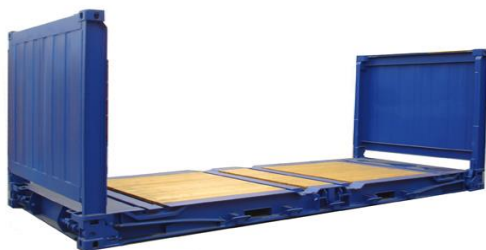

+54 11 4315-9270
+54 11 4312-1340

EMAIL

info@liberline.com.ar

WEB

www.liberline.com.ar

FLAT RACK CONTAINER - 20' y 40'

Description: For oversized and Project loads.

<u>INTERNAL DIMMENSIONS:</u>	<u>20'</u>	<u>40'</u>
LENGTH:	5,94 MTS	12,13 MTS
WIDTH:	2,35 MTS	2,40 MTS
HEIGHT:	2,34 MTS	2,13 MTS
TARE:	4.030 KGS	5.000 KGS
MAX CARGO:	28.470 KGS	40.000 KGS
PAY LOAD	32.500 KGS	45.000 KGS